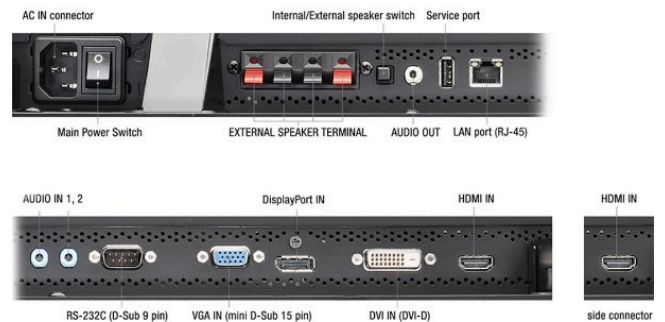

NEC MultiSync® E905
LCD 90" Essential Large Format Display

Fiche produit

Le NEC MultiSync® E905 offre un équilibre sans compromis entre des performances visuelles impressionnantes et une présentation en grand format en fonction des dépenses globales. L'écran LCD de 90 pouces (229 cm) offre une résolution Full HD ultra-détaillée, des niveaux de noir agréables à l'œil ainsi qu'une connectivité de pointe optimisée en fonction des applications d'entreprise. Grâce à un capteur de luminosité ambiante intégré et la technologie à rétro-éclairage LED la plus récente, ce modèle offre un CTP incroyablement bas et ne nécessite aucune maintenance.

Cet écran répond parfaitement aux besoins des conférences en entreprise et des salles de cours, ainsi qu'à ceux des applications de signalisation numérique dans les musées, les hôtels et les magasins et centres commerciaux limités à des pages de 12/12 heures et 7/7 jours.

Informations sur le produit

Nom du produit	NEC MultiSync® E905
Groupe de produits	LCD 90" Essential Large Format Display
CODE DE COMMANDE	60003930

Affichage

Technologie de matrice	UV² A avec rétroéclairage direct LED
Taille effective de l'image (L x H) [mm]	1,992 x 1,121
Taille [pouces/cm]	90 / 229
Luminosité [cd/m²]	350, 210 Eco (configuration d'expédition)
Ratio Contraste (typ.)	5000:1
Angle de vision [°]	178 horizontalement / 178 verticalement (typ. pour contraste 10:1)
Temps de réponse [ms]	4 (GTG)
Traitement antireflet [%]	5
Orientation supportée	Paysage